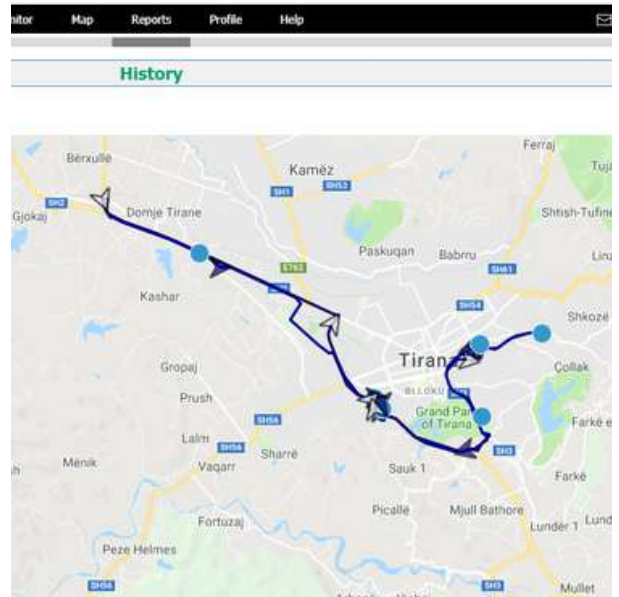

Raporte të Detajuara

Nga të dhënat, në njohuri.

Për më shumë informacion të detajuar, ju mund të përdorni raporte të personalizueshme, të cilat eksportohen në Excel ose PDF. Me **IGT** të gjithë statistikat teknike dhe financiare të juaj automjetet e kompanisë janë nën kontroll!