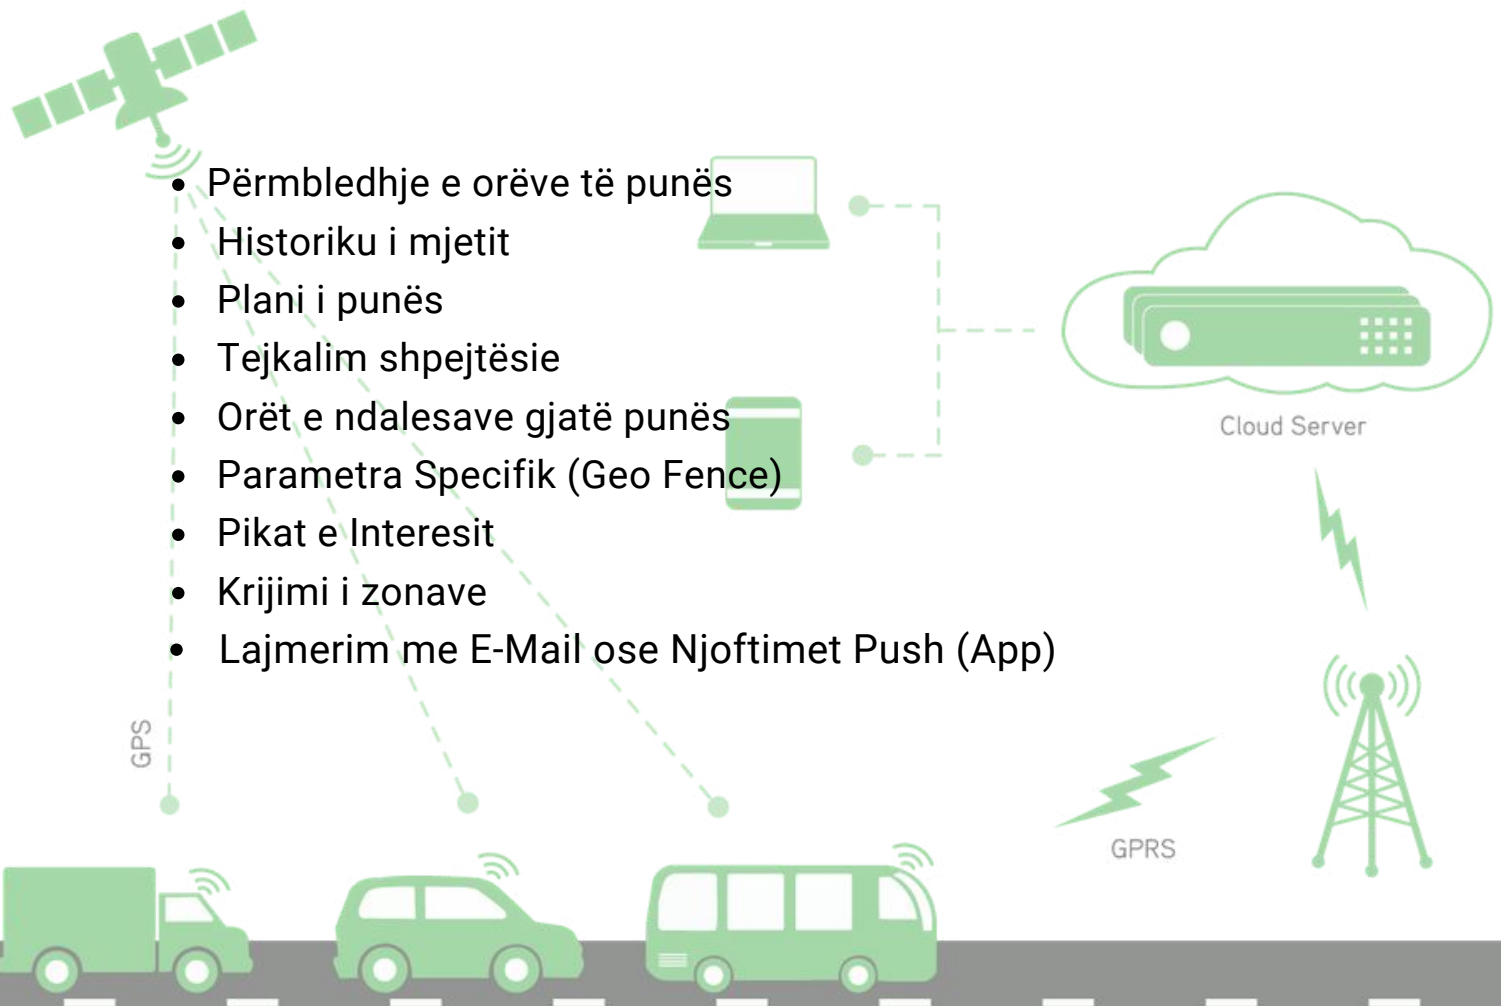

KARAKTERISTIKA TË TJERA